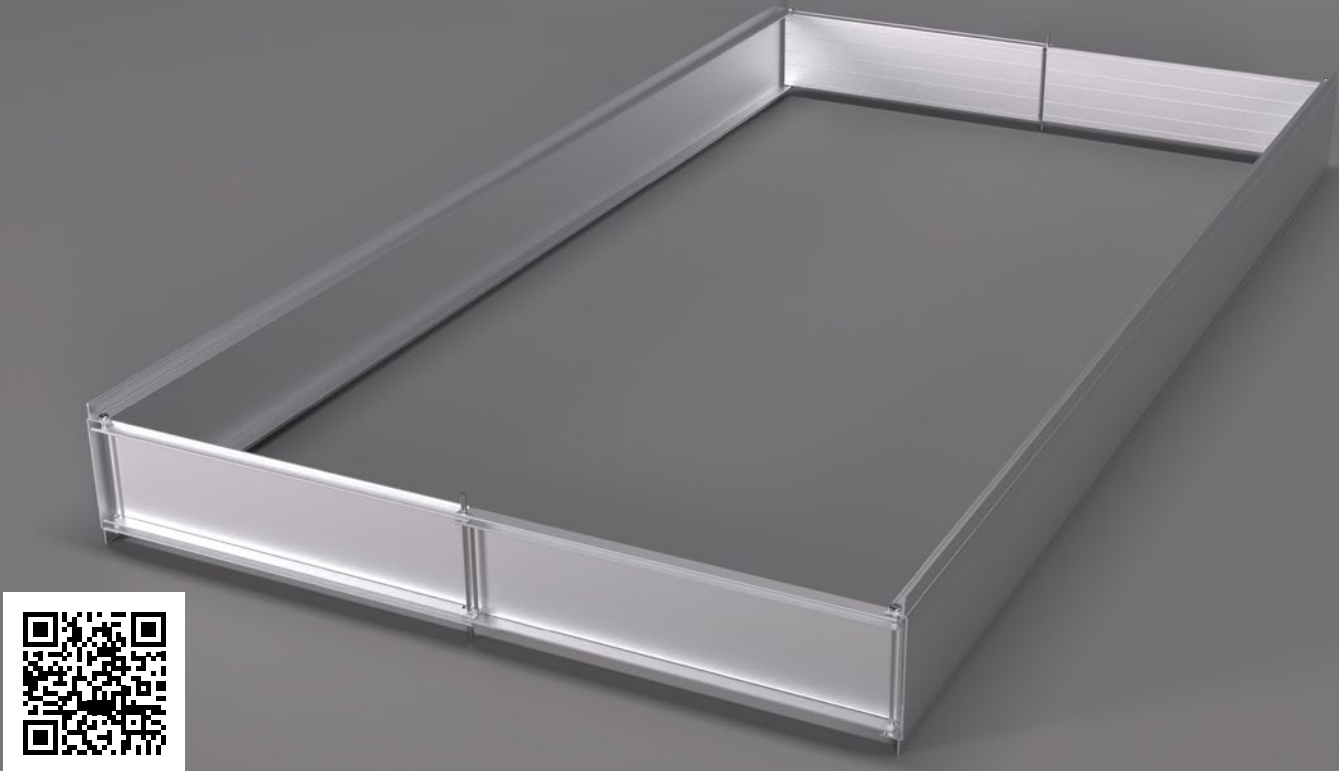

## MD 2.4m D/W Toeboard

<b>PART NO.</b>	3035
<b>PART NAME</b>	MD 2.4m D/W Toeboard
<b>WEIGHT</b>	11.6 kg
<b>DIMENSIONS (MM)</b>	(l) 2344 (w) 1250 (d) 225
<b>DESCRIPTION</b>	All-aluminium toeboard used on 2.4m double width towers.
<b>ASSOCIATED PARTS</b>	3037 - MD 2.4m S/W Toeboard